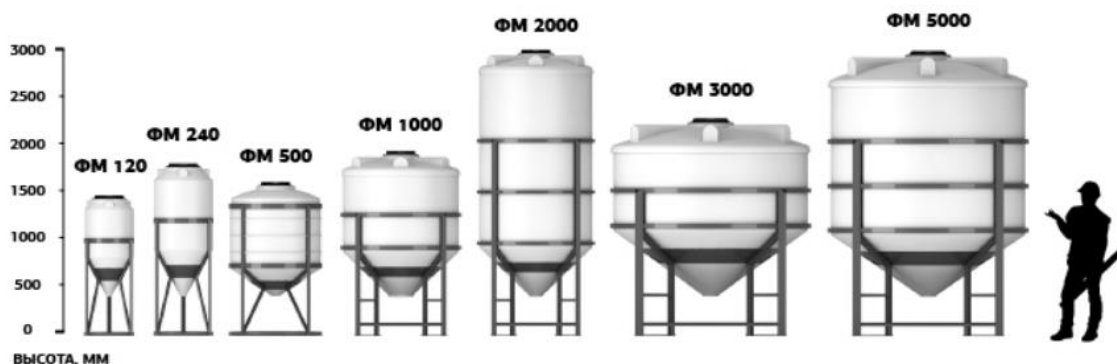

Ижевск (3412)26-03-58
Иркутск (395)279-98-46
Казань (843)206-01-48
Калининград (4012)72-03-81
Калуга (4842)92-23-67
Кемерово (3842)65-04-62
Киров (8332)68-02-04
Краснодар (861)203-40-90
Красноярск (391)204-63-61
Курск (4712)77-13-04
Липецк (4742)52-20-81
Киргизия (996)312-96-26-47

Магнитогорск (3519)55-03-13
Москва (495)268-04-70
Мурманск (8152)59-64-93
Набережные Челны (8552)20-53-41
Нижний Новгород (831)429-08-12
Новокузнецк (3843)20-46-81
Новосибирск (383)227-86-73
Омск (3812)21-46-40
Орел (4862)44-53-42
Оренбург (3532)37-68-04
Пенза (8412)22-31-16
Казахстан (772)734-952-31

Пермь (342)205-81-47
Ростов-на-Дону (863)308-18-15
Рязань (4912)46-61-64
Самара (846)206-03-16
Санкт-Петербург (812)309-46-40
Саратов (845)249-38-78
Севастополь (8692)22-31-93
Симферополь (3652)67-13-56
Смоленск (4812)29-41-54
Сочи (862)225-72-31
Ставрополь (8652)20-65-13
Таджикистан (992)427-82-92-69

Сургут (3462)77-98-35
Тверь (4822)63-31-35
Томск (3822)98-41-53
Тула (4872)74-02-29
Тюмень (3452)66-21-18
Ульяновск (8422)24-23-59
Уфа (347)229-48-12
Хабаровск (4212)92-98-04
Челябинск (351)202-03-61
Череповец (8202)49-02-64
Ярославль (4852)69-52-93

<http://plastform.nt-rt.ru> || pmv@nt-rt.ru

КОНУСНЫЕ ЕМКОСТИ

ЕМКОСТЬ ФМ 5000 ЛИТРОВ В ОБРЕШЕТКЕ

Артикул	Емкость ФМ 5000
Объем, л	5000
Диаметр, мм	2100
Высота, мм	2900
Заливная горловина, мм	400
Сливная пробка	По желанию клиента
Цвет	Белый

Емкость ФМ 5000 литров изготавливается из высокопрочного полиэтилена, имеет полный слив. Конусная емкость не может эксплуатироваться без обрешетки. Поэтому мы подготовили для вас готовое решение - Емкость ФМ 5000 литров в обрешетке. К конструкции обрешетки предусмотрены заходы под вилы погрузчика. Температурный режим использования пластиковых емкостей от минус 30 градусов до плюс 60 градусов по Цельсию.

ЕМКОСТЬ ФМ 500 ЛИТРОВ В ОБРЕШЕТКЕ

Артикул	Емкость ФМ 500
Объем, л	500
Диаметр, мм	990
Высота, мм	1560
Заливная горловина, мм	300
Сливная пробка	По желанию заказчика
Цвет	Белый

Емкости из полиэтилена серии ФМ имеют цилиндрическую форму и конусовидное дно, благодаря этому происходит полный слив вещества в них находящегося.

Металлический каркас емкости имеет высокую прочность, удобен в эксплуатации, приподнимает бак и позволяет этим сделать сливное отверстие в дне емкости.